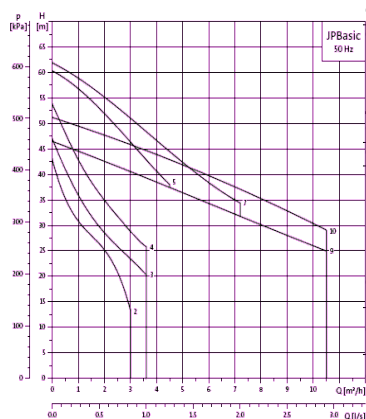

JET + ПресКонтрол

96121880	JPBasic 3 PC	C	436,54	523,85
96121881	JPBasic 4 PC	C	470,46	564,55

Performance range

JET ежекторна помпа

96121779	JDBasic 4	C	281,29	337,54
96121781	JDBasic 5	C	441,82	530,19
96121783	JDBasic 7	C	501,81	602,17

Ежектор

96150012	Ejector E20 (for JDBasic)	C	37,33	44,80
96150013	Ejector E25 (for JDBasic2, 4)	C	37,33	44,80
96150014	Ejector E30 (for JDBasic2, 4)	C	37,33	44,80