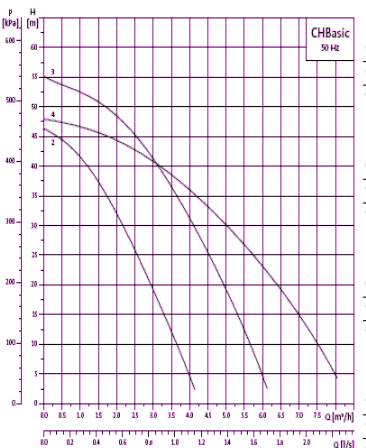

Многогъпална помпа

96121794	CHBasic 2-45	C	300,96	361,15
96121796	CHBasic 3-55	C	382,16	458,59
96121798	CHBasic 4-45	C	420,46	504,56

Многогъпална помпа Хидрофор + разширителен съд

96150009	CHBasic 2-45 PT	C	442,81	531,37
96150010	CHBasic 3-55 PT	C	478,44	574,12
96150011	CHBasic 4-45 PT	C	514,16	616,99

Многогъпална помпа + пресостат + тройник

96121888	CHBasic 2-45 PS	C	342,19	410,63
96121889	CHBasic 3-55 PS	C	418,63	502,36
96121890	CHBasic 4-45 PS	C	454,85	545,82

Многогъпална помпа + ПресКонтрол

96121891	CHBasic 2-45 PC	C	518,19	621,83
96121892	CHBasic 3-55 PC	C	594,31	713,17
96121893	CHBasic 4-45 PC	C	630,10	756,12

*** - За повече информация се свържете с БГ ТЕРМ ООД.

Продукти класифицирани като ""А"" се поддържат постоянно на склад

Продукти класифицирани като ""В"" се поддържат на склад, но в ограничено количество

Продукти класифицирани като ""С"" не се поддържат на склад, доставка се изпълнява след получаване на 50% авансово плащане