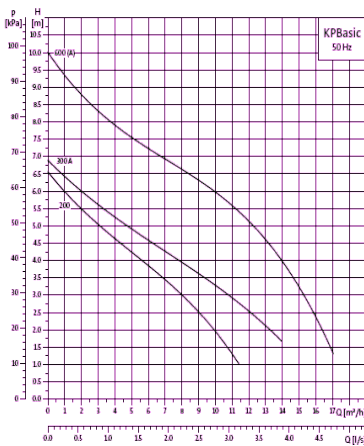

Арт.№	Наименование	Склад	Цена без ДДС	Цена с ДДС
Дренажна помпа				
96121845	KPBasic 200 **	C	191,16	229,40
96121846	KPBasic 300 A *	A	198,23	237,87
96150016	KPBasic 300 A *	C	203,48	244,18
96121847	KPBasic 600 A *	C	311,19	373,43
96121848	KPBasic 600 **	C	316,05	379,26
96150017	KPBasic 600 **	C	319,19	383,03

A = поплавък
*) с 5 m захранващ кабел
**) с 10 m захранващ кабел