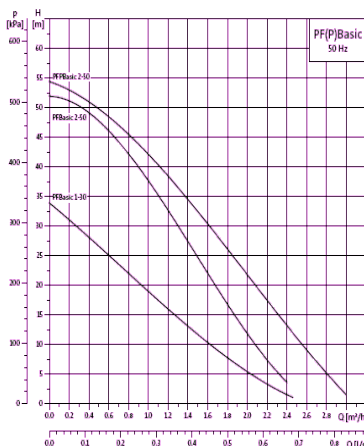

Арт.№	Наименование	Склад	Цена без ДДС	Цена с ДДС
Периферна помпа				
96121859	PFBasic 1-30	A	94,16	112,99
96121860	PFBasic 2-50	B	155,28	186,33
Периферна помпа, самозасмукваща				
96121861	PFPBasic 2-50	C	306,80	368,16

..... PT = ...с разширителен съд 20L хоризонтален
..... PS = ...с пресостат и тройник
..... PC = ...с пресконтрол

*** - За повече информация се свържете с БГ ТЕРМ ООД.

Продукти класифицирани като ""А"" се поддържат постоянно на склад

Продукти класифицирани като ""В"" се поддържат на склад, но в ограничено количество

Продукти класифицирани като ""С"" не се поддържат на склад, доставка се изпълнява след получаване на 50% авансово плащане