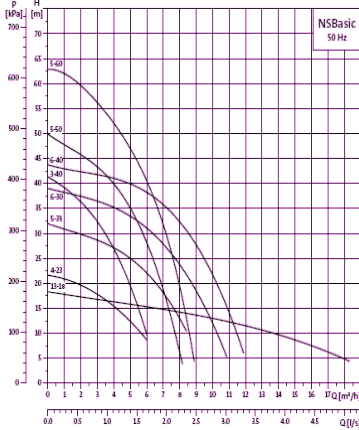

GRUNDFOS (Дания)

Арт.№	Наименование	Склад	Цена без ДДС	Цена с ДДС
с едно работно колело				
96121809	NSBasic 4-23	C	215,71	258,85
96121811	NSBasic 5-33	C	282,91	339,49
96121813	NSBasic 13-18	C	284,57	341,49
с две работни колела				
96121815	NSBasic 3-40	C	336,07	403,28
96121817	NSBasic 5-50	C	429,41	515,29
96121819	NSBasic 5-60	C	537,27	644,73
96121821	NSBasic 6-30	C	387,96	465,55
96121823	NSBasic 6-40	C	456,82	548,18