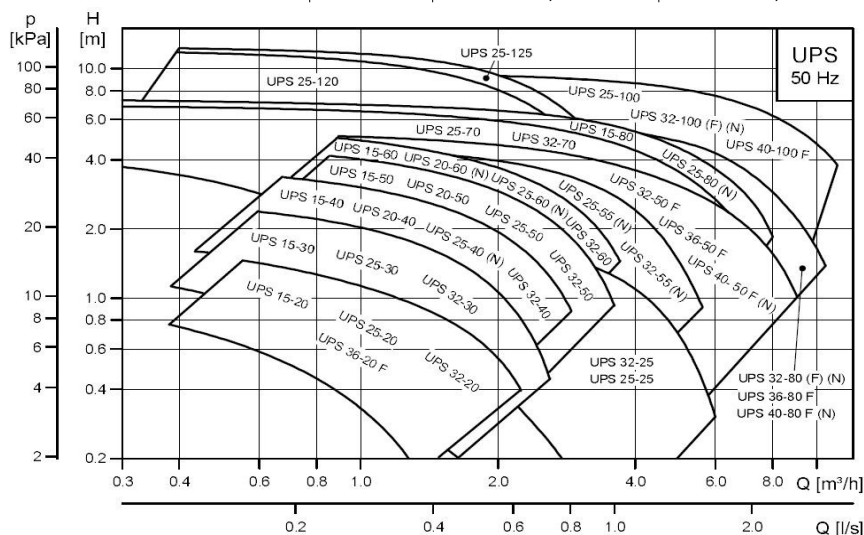

**Циркулационни помпи  
UPS Трискоростна (стандартен вариант)**

art.No.	Модел	Склад	Цена без ДДС	Цена с ДДС
59543000	UPS 25-30 180 1×230 G1½	С	156,82	188,19
96281384	UPS 25-40 180 1×230 G1½	А	160,69	192,83
96281432	UPS 25-50 180 1×230 G1½	С	180,03	216,04
96281483	UPS 25-60 180 1×230 G1½	А	194,40	233,28
96281390	UPS 32-40 180 1×230 G2	С	180,03	216,04
96281435	UPS 32-50 180 1×230 G2	С	199,45	239,34
96281494	UPS 32-60 180 1×230 G2	В	218,84	262,61