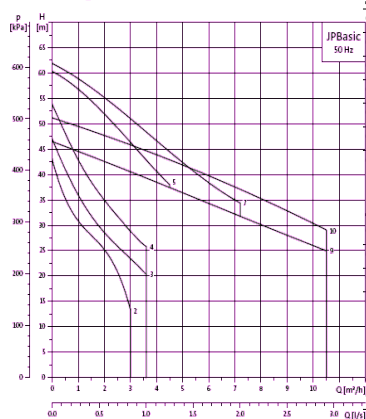

GRUNDFOS (Дания)

Performance range

Арт.№	Наименование	Склад	Цена без ДДС	Цена с ДДС
JET				
96121750	JPBasic 2	C	190,93	229,11
96121751	JPBasic 3	C	197,66	237,20
96121752	JPBasic 4	A	229,94	275,92
96121754	JPBasic 5	B	499,07	598,88
96121756	JPBasic 9	C	496,25	595,50
96121758	JPBasic 7	B	569,31	683,17
96121760	JPBasic 10	C	524,32	629,18

JET Хидрофор + разширителен съд

96150002	JPBasic 2 PT	C	312,15	374,58
96150003	JPBasic 3 PT	A	318,93	382,72
96150004	JPBasic 4 PT	A	351,60	421,92
96150005	JPBasic 5 PT	B	628,10	753,72

JET + пресостат + тройник

96121876	JPBasic 3 PS	C	264,32	317,18
96121877	JPBasic 4 PS	C	296,99	356,39
96121878	JPBasic 5 PS	C	571,59	685,90